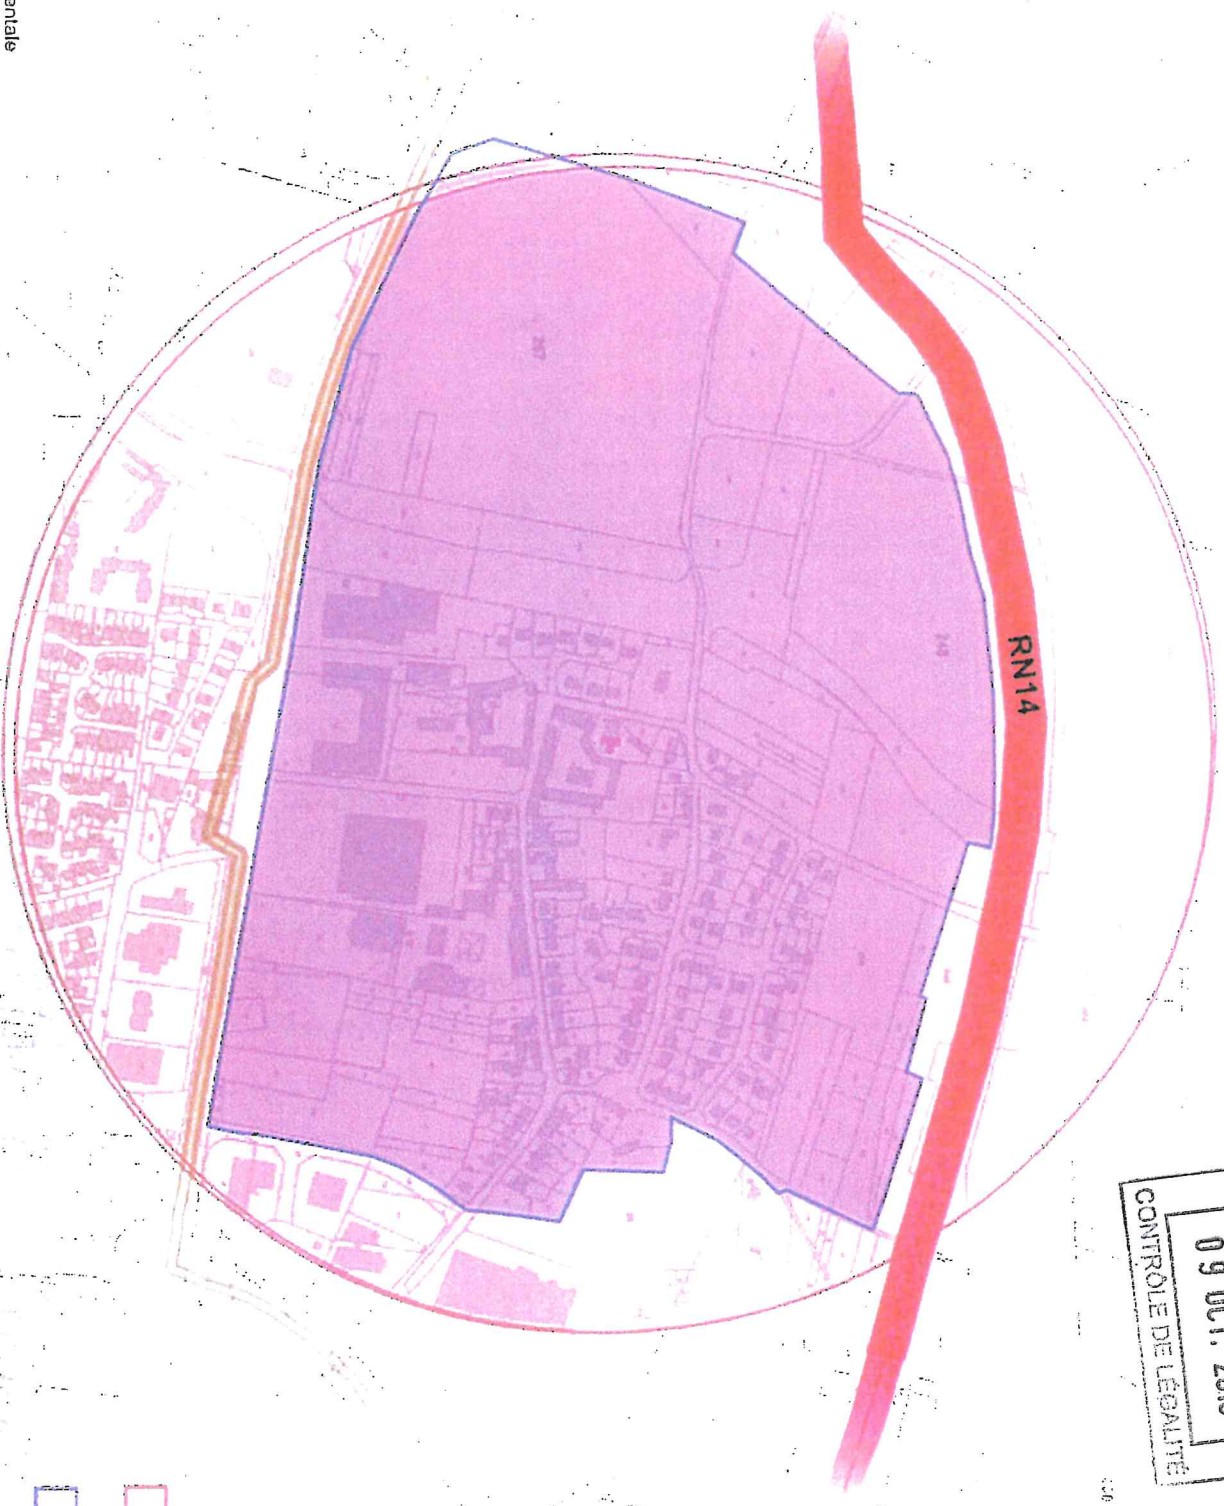

Périmètre Délimité des Abords de l'église Saint-Pierre (ISMH) et de la croix en pierre (CLMH)  
Commune de Puisieux-Pontoise

PREFECTURE DU VAL D'OISE  
arrivée le  
**09 OCT. 2018**  
CONTROLE DE LEGALITE

Périmètre de 500 mètres par défaut

Périmètre Délimité des Abords (PDA)