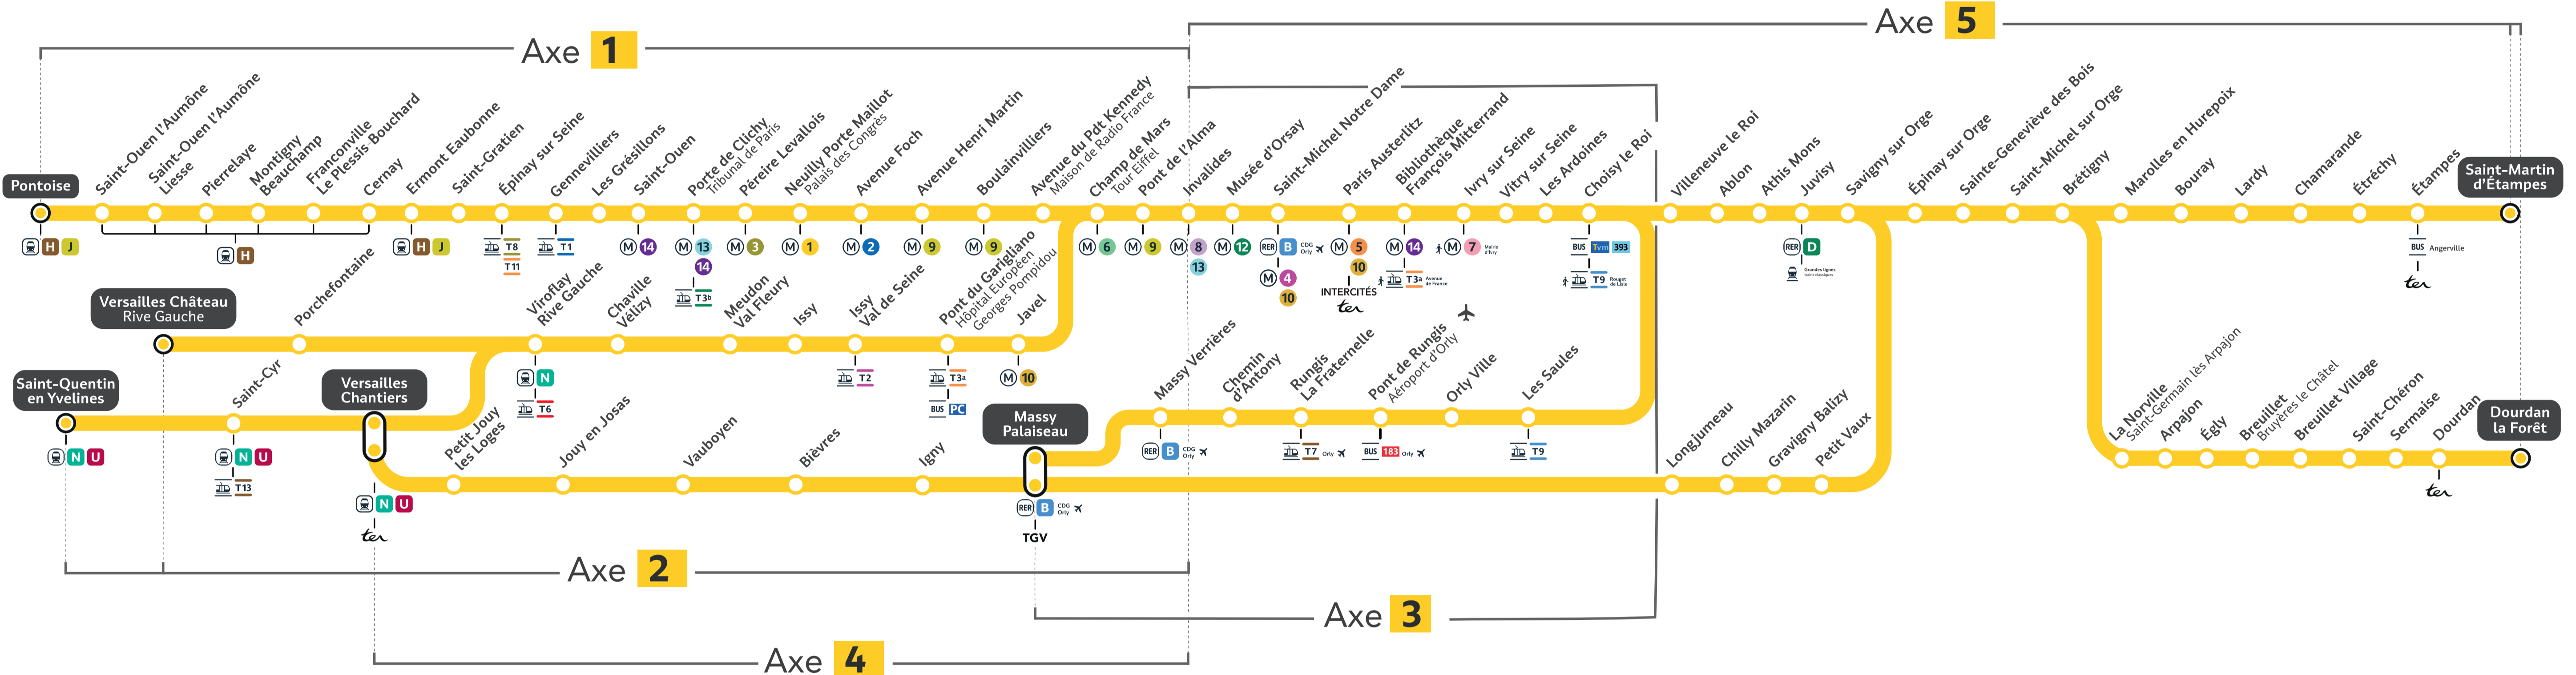

TRAVAUX LIGNE

PLANNED WORKS LINE C / OBRAS PREVISTAS LÍNEA C

Préparez votre voyage ! PLAN YOUR JOURNEY! / ¡ORGANIZA SU VIAJE!

En savoir plus sur l'impact des travaux et les solutions de transport alternatives 3 semaines avant le départ.

More information about works impact and alternative routes. / Más informaciones sobre los impactos de las obras y soluciones para viajar.

Appli
Île-de-France Mobilités
transilien.com

Flashez-moi !
Flash me!
¡Escaneé aqui!

AXES ET DATES IMPACTÉS (AXES AND DATES AFFECTED / EJES Y FECHAS IMPACTADAS)

JUIN 2023 (JUNE 2023 / JUNIO 2023)

Axe 1 - Invalides > Pontoise
- Pontoise > Invalides

L	M	M	J	V	S	D
			1	2	3	4
5	6	7	8	9	10	11
12	13	14	15	16	17	18
19	20	21	22	23	24	25
26	27	28	29	30		

Axe 2 - Invalides > Versailles Château Rive Gauche
- Versailles Château Rive Gauche > Invalides
- Invalides > Saint-Quentin-en-Yvelines
- Saint-Quentin-en-Yvelines > Invalides

L	M	M	J	V	S	D
			1	2	3	4
5	6	7	8	9	10	11
12	13	14	15	16	17	18
19	20	21	22	23	24	25
26	27	28	29	30		

Axe 3 - Invalides > Massy Palaiseau
- Massy Palaiseau > Invalides
Via Choisy-le-Roi

L	M	M	J	V	S	D
			1	2	3	4
5	6	7	8	9	10	11
12	13	14	15	16	17	18
19	20	21	22	23	24	25
26	27	28	29	30		

Axe 4 - Invalides > Versailles Chantiers
- Versailles Chantiers > Invalides
Via Juvisy

L	M	M	J	V	S	D
			1	2	3	4
5	6	7	8	9	10	11
12	13	14	15	16	17	18
19	20	21	22	23	24	25
26	27	28	29	30		

Axe 5 - Invalides > Saint-Martin d'Étampes
- Saint-Martin d'Étampes > Invalides
- Invalides > Dourdan
- Dourdan > Invalides

L	M	M	J	V	S	D
			1	2	3	4
5	6	7	8	9	10	11
12	13	14	15	16	17	18
19	20	21	22	23	24	25
26	27	28	29	30		

JUILLET 2023 (JULY 2023 / JULIO 2023)

Axe 1 - Invalides > Pontoise
- Pontoise > Invalides

L	M	M	J	V	S	D
					1	2
3	4	5	6	7	8	9
10	11	12	13	14	15	16
17	18	19	20	21	22	23
24	25	26	27	28	29	30
31						

Axe 2 - Invalides > Versailles Château Rive Gauche
- Versailles Château Rive Gauche > Invalides
- Invalides > Saint-Quentin-en-Yvelines
- Saint-Quentin-en-Yvelines > Invalides

L	M	M	J	V	S	D
					1	2
3	4	5	6	7	8	9
10	11	12	13	14	15	16
17	18	19	20	21	22	23
24	25	26	27	28	29	30
31						

Axe 3 - Invalides > Massy Palaiseau
- Massy Palaiseau > Invalides
Via Choisy-le-Roi

L	M	M	J	V	S	D
					1	2
3	4	5	6	7	8	9
10	11	12	13	14	15	16
17	18	19	20	21	22	23
24	25	26	27	28	29	30
31						

Axe 4 - Invalides > Versailles Chantiers
- Versailles Chantiers > Invalides
Via Juvisy

L	M	M	J	V	S	D
					1	2
3	4	5	6	7	8	9
10	11	12	13	14	15	16
17	18	19	20	21	22	23
24	25	26	27	28	29	30
31						

Axe 5 - Invalides > Saint-Martin d'Étampes
- Saint-Martin d'Étampes > Invalides
- Invalides > Dourdan
- Dourdan > Invalides

L	M	M	J	V	S	D
					1	2
3	4	5	6	7	8	9
10	11	12	13	14	15	16
17	18	19	20	21	22	23
24	25	26	27	28	29	30
31						

Les Grands Travaux d'Été - du 15/07/23 au 26/08/23

Aucun train ne circule entre :

- Paris Austerlitz <> Avenue Henri-Martin
- Paris Austerlitz <> Javel
- Pont de Rungis <> Massy Palaiseau

A noter, durant tout l'été d'autres interruptions ont lieu sur votre ligne

- Travaux pouvant vous impacter en journée
- Travaux pouvant vous impacter en soirée
- Interruption de trafic du 1er au dernier train