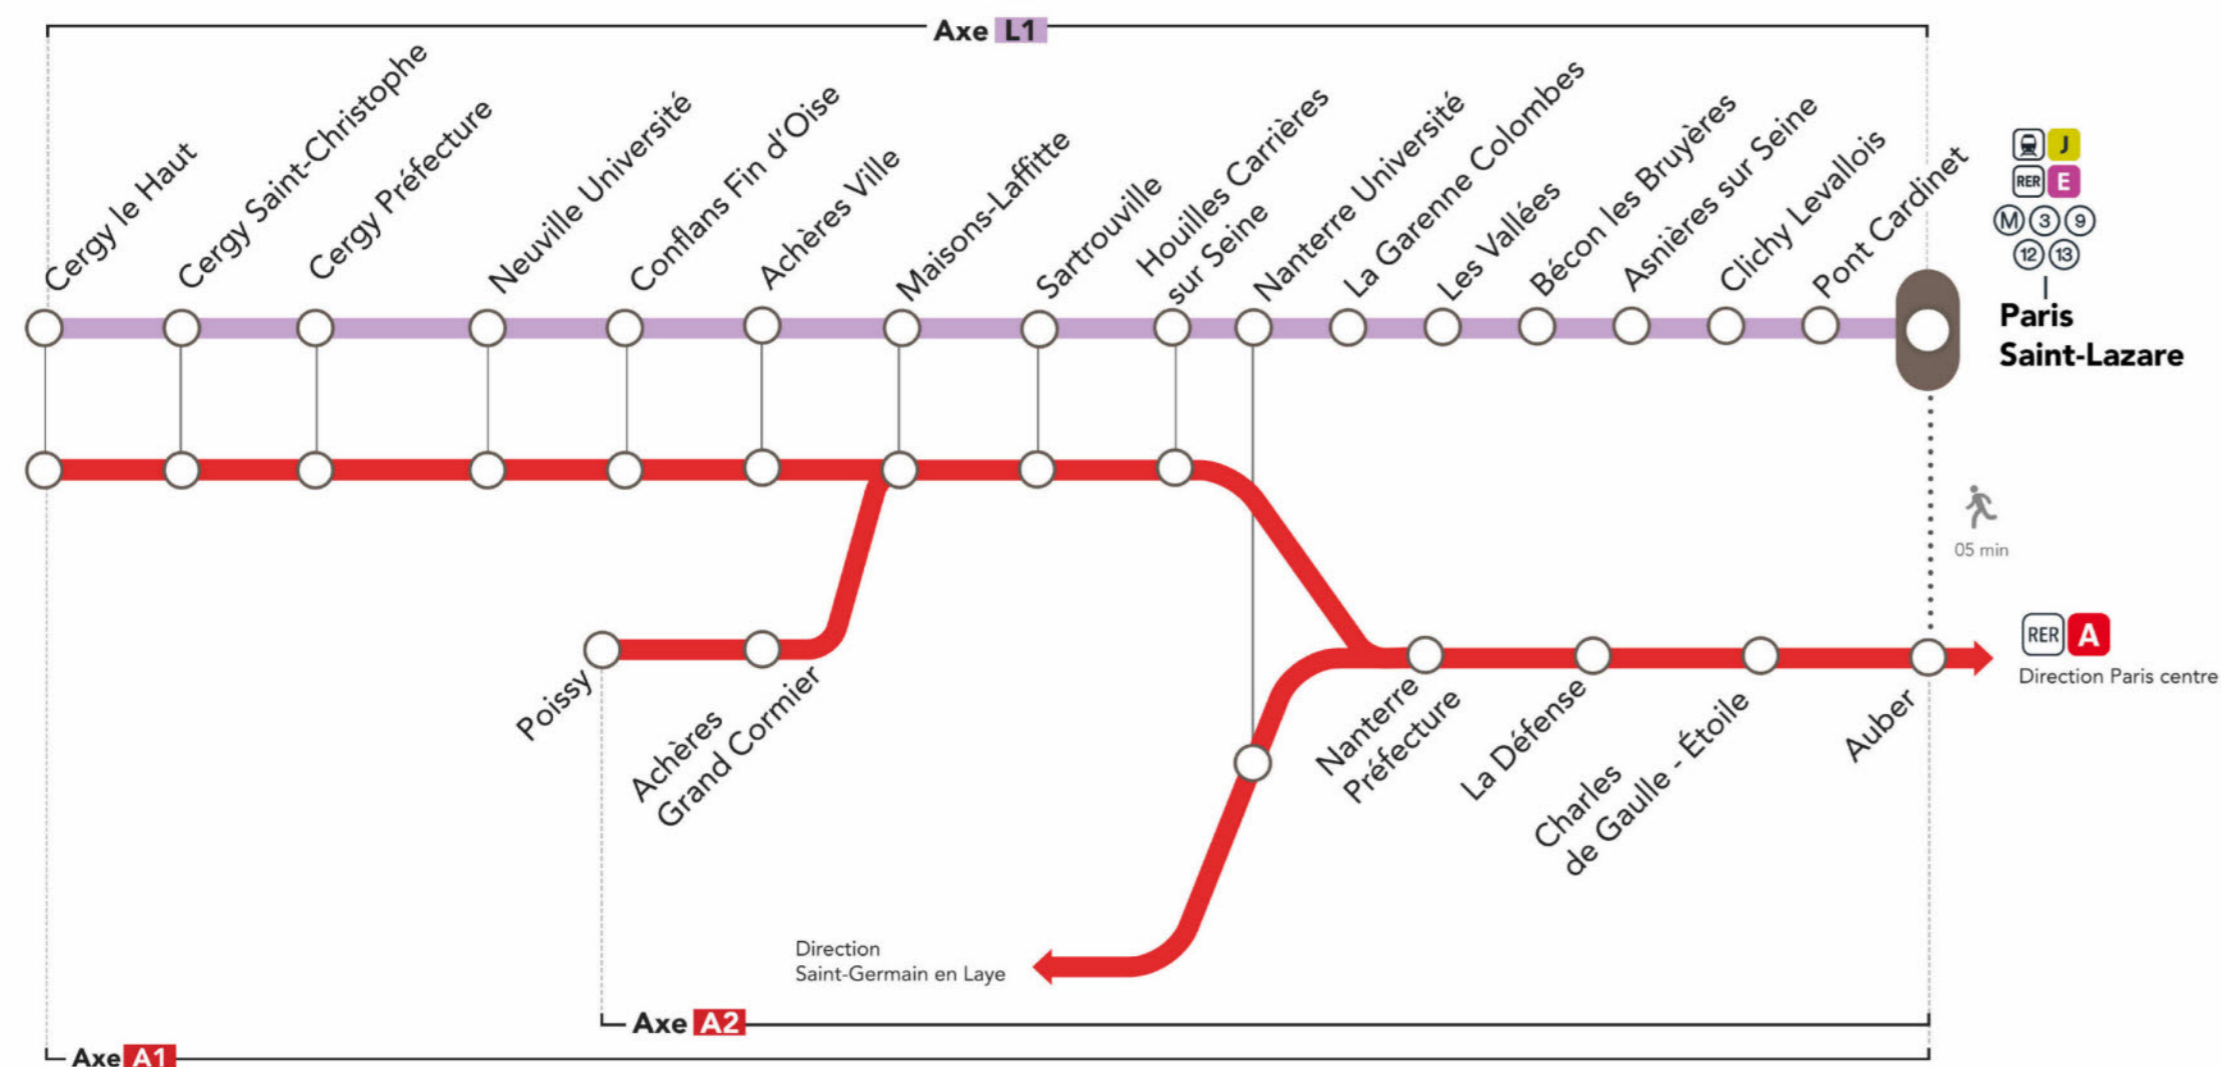

INFORMATIONS TRAVAUX ÉTÉ 2023

DU 14 JUILLET AU 1er SEPTEMBRE

RENOUVELLEMENT
DES APPAREILS DE VOIE
RENOUVELLEMENT
DES VOIES ET DU BALLAST

Les **GRANDS TRAVAUX ÉTÉ 2023**

- **RER A** Fermé entre Conflans Fin d'Oise & Cergy le Haut du 05 au 20 août
- **L** Fermée entre Maisons-Laffitte & Cergy le Haut du 05 au 20 août
- **RER A** Fermé entre Nation & Val de Fontenay / Fontenay-sous-Bois du 09 au 18 août

POUR FACILITER VOS DÉPLACEMENTS DES BUS DE REMPLACEMENT SONT MIS EN PLACE

RETROUVEZ L'ENSEMBLE DES TRAVAUX ET DES HORAIRES (21 JOURS AVANT SUR LES APPLIS) SUR VOTRE LIGNE :

Préparez votre voyage!

PLAN YOUR JOURNEY! / ORGANIZA SU VIAJE!

En savoir plus sur l'impact des travaux et les solutions de transport alternatives 3 semaines avant votre départ

Flasher-moi!

Flash me!

¡Escanea aquí!

PRENEZ-MOI
EN PHOTO

AXE A1

AUBER - CERGY LE HAUT

AUCUN TRAIN ENTRE

24H/24

Conflans Fin d'Oise & Cergy le Haut
- 05 au 20 août
Moins de RER entre Auber & Conflans Fin d'Oise
- 05 au 20 août

EN SOIRÉE DE SEMAINE

À PARTIR DE 22H15

Sartrouville & Cergy le Haut
- 17 juillet au 04 août
Nanterre Préfecture & Cergy le Haut
- 21 août au 1er septembre
Gare de Cergy Préfecture non desservie
- 14 juillet

EN WEEK-END

Gare de Cergy Préfecture non desservie
- 15 et 16 juillet
- 22 et 23 juillet
- 29 et 30 juillet

AXE A2

AUBER - POISSY

AUCUN TRAIN ENTRE

EN SOIRÉE DE SEMAINE

À PARTIR DE 22H00

Nanterre Préfecture & Poissy
- 21 août au 1er septembre

AXE L1

PARIS SAINT-LAZARE - NANTERRE UNIVERSITÉ / MAISONS-LAFFITTE / CERGY LE HAUT

AUCUN TRAIN ENTRE

24H/24

Maisons-Laffitte & Cergy le Haut
- 05 au 20 août
Moins de trains entre Paris Saint-Lazare & Maisons-Laffitte
- 05 au 20 août

EN SOIRÉE DE SEMAINE

À PARTIR DE 22H00

Paris Saint-Lazare & Nanterre Université / Maisons-Laffitte
- 17 juillet au 04 août