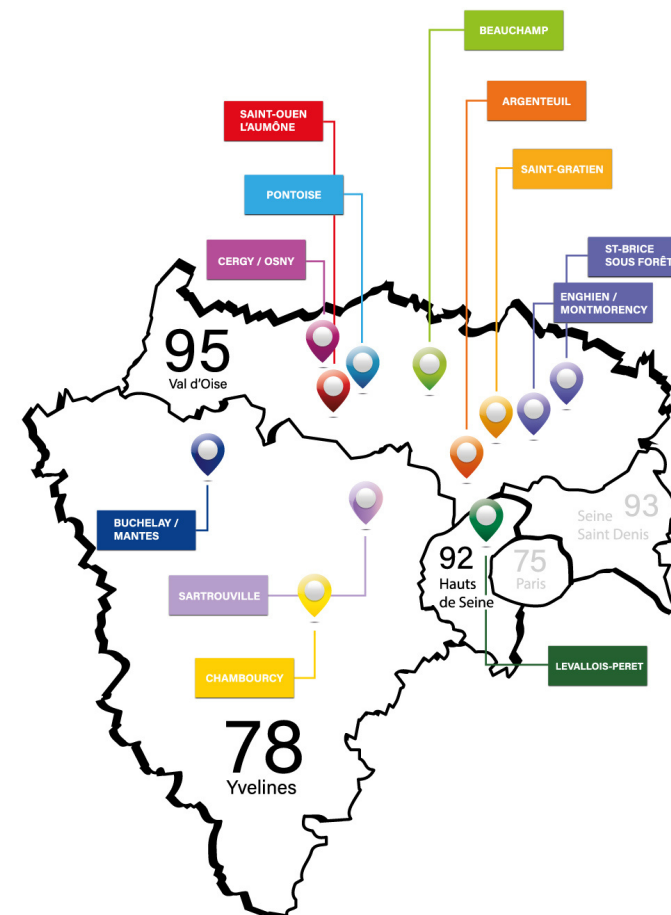

NOUS VOUS FORMONS ET VOUS ACCOMPAGNONS.

POSTES À POUVOIR EN ATERNANCE OU EN CDI (H/F).

REJOIGNEZ NOUS !

NOS MARQUES

Notre marque dédiée à la vente de véhicules d'occasion toutes marques.

Notre enseigne de location de véhicules.

NOS IMPLANTATIONS

Chiffre d'affaires : 300 M€

600 Collaborateurs

43 points de vente
présents dans le Val
d'Oise et les Yvelines

12 marques automobiles
représentées

50 ans d'expérience

LES RAISONS DE NOUS REJOINDRE

- Leader de la distribution automobile dans le Val d'Oise.
- Détenteur d'un réseau solide, fort de ses partenariats.
- Activités et métiers variés offrant de réelles perspectives d'évolution.
- Entreprise familiale à taille humaine garantissant une proximité managériale.
- Groupe innovant en développement constant.